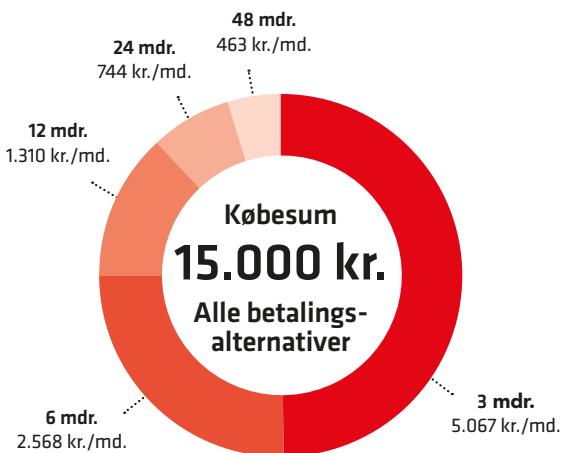

Omkostninger	1 mdr.	3 mdr.	6 mdr.	12 mdr.	24 mdr.	48 mdr.
Debitorrente	0 %	0 %	0 %	0 %	9,96 %	14,88 %
Adm.gebyr/mdr.	0 kr.	35 kr.	35 kr.	35 kr.	35 kr.	35 kr.
Oprettelsesgebyr	0 kr.	95 kr.	195 kr.	295 kr.	295 kr.	295 kr.

Illustration af samtlige betalingsalternativer med en købesum på 15.000 kr.

I den månedlige ydelse indgår afdrag, administrationsgebyr, oprettelsesgebyr og evt. rente. Læs kontovilkårene for yderligere information.